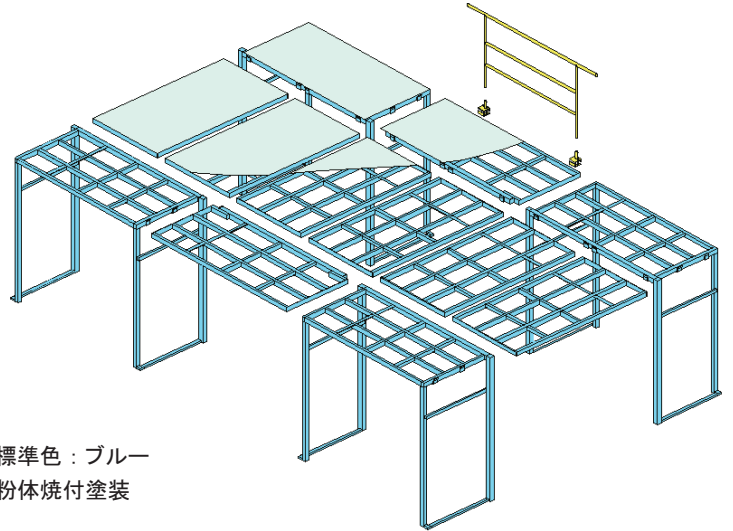

3ヶ月～
標準タイプ
H2400mm

パレットステージ

※レンタル期間 3ヶ月以上。

※サイズは、高さ全高 2400mm の標準タイプのみとなります。

(下記レイアウト基本パターンをご覧ください。)

※ガード・仮設階段などのオプション品・組立および運搬は、別途費用が必要となります。

レイアウト基本パターン

導入事例