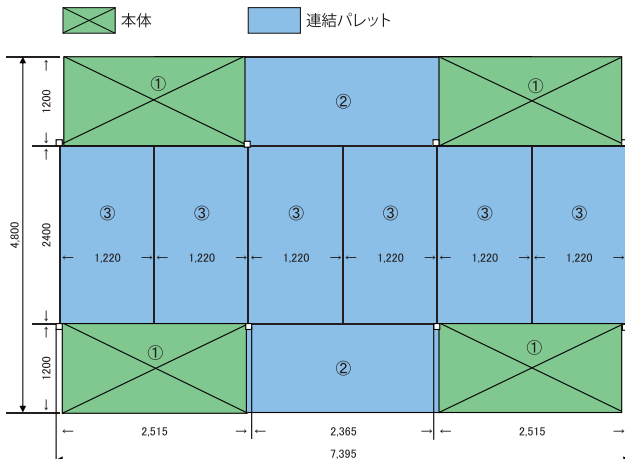

3ヶ月～
標準タイプ
H2400mm

パレットステージ

※レンタル期間 3ヶ月以上。

※サイズは、高さ全高 2400mm の標準タイプのみとなります。

(下記レイアウト基本パターンをご覧ください。)

※ガード・仮設階段などのオプション品・組立および運搬は、別途費用が必要となります。

レイアウト基本パターン

導入事例