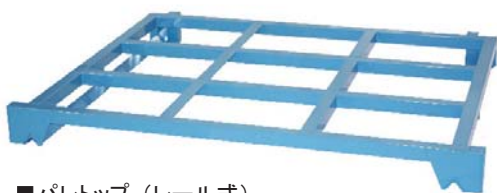

正ネスティングラック

(Vテナー) (型番: V-キ・井)

特長

- 既存の正ネスティングラック（レールタイプ）と同正品です。
- ラック単位で荷物が一緒に移動できるので、レイアウト変更が容易です。
- 足元を固定しないので、地震時の揺れを逃がし荷崩れが少ない。
- パレットを使用することで、さらに本体の上にも積載が可能（段積み使用）です。

ZAM

サンロック

■段積み使用時

サンクロスター

■パレット（レール式）

正ネスティングラックの上部にかぶせる事で、もう一段パレットを積むことが可能になります。

■収納時

オプション

(小物類・荷崩れ防止用)

ガードタイプ

中柱（脱着タイプ）

正ネスティングラック (Vテナー)	間口 (W) × 奥行 (D) × 全高 (H)	パレット
外寸	1350 × 1200 × 1700	11 型用 1100 × 1100
内寸	1250 × 1150 × 1500	
外寸	1650 × 1200 × 1700	14 型用 1400 × 1100
内寸	1550 × 1150 × 1500	

最大荷重：1000kg

積載段数：3 段

※標準タイプの代表寸法です。

※寸法は、ご相談に応じて製作できます。

※標準色：ブルー（粉体焼付塗装）