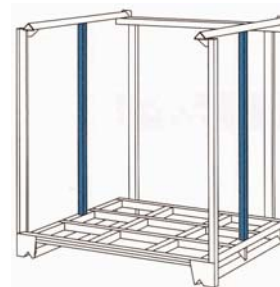

正ネスティングラック

(Vテナー) (型番: V-キ・井)

特長

- 既存の正ネスティングラック（レールタイプ）と同正品です。
- ラック単位で荷物が一緒に移動できるので、レイアウト変更が容易です。
- 足元を固定しないので、地震時の揺れを逃がし荷崩れが少ない。
- パレットを使用することで、さらに本体の上にも積載が可能（段積み使用）です。

ZAM

サンロック

■段積み使用時

サンクロスター

■パレット（レール式）

正ネスティングラックの上部にかぶせる事で、もう一段パレットを積むことが可能になります。

■収納時

オプション

(小物類・荷崩れ防止用)

ガードタイプ

中柱（脱着タイプ）

正ネスティングラック (Vテナー)	間口 (W) × 奥行 (D) × 全高 (H)	パレット
外寸	1350 × 1200 × 1700	11 型用 1100 × 1100
内寸	1250 × 1150 × 1500	
外寸	1650 × 1200 × 1700	14 型用 1400 × 1100
内寸	1550 × 1150 × 1500	

最大荷重：1000kg

積載段数：3 段

※標準タイプの代表寸法です。

※寸法は、ご相談に応じて製作できます。

※標準色：ブルー（粉体焼付塗装）